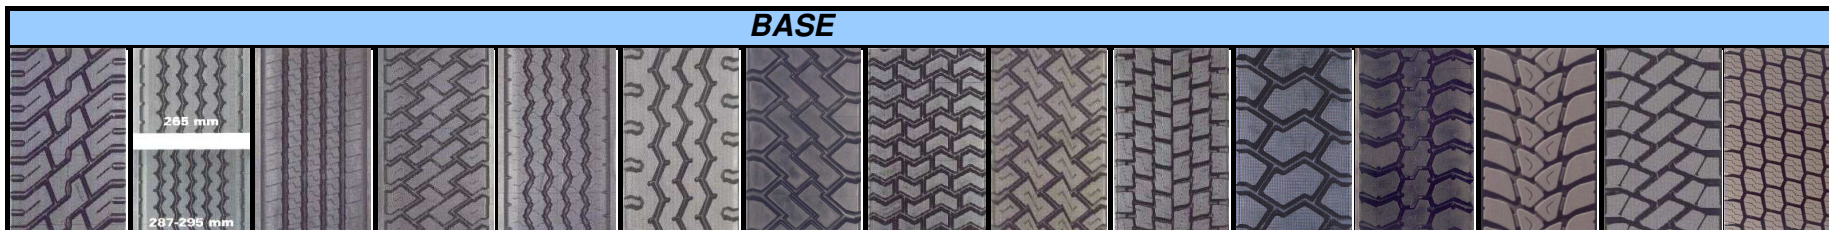

BASE

Rozměr	K 16	K 20	K 25	K 26	K 27	K 34	K 40	K 50	K 51	K 54	K-64 (RZH)	K 207	K 208	K 212	K 225
245/70 R 19,5	4 160			4 160	4 160			4 160	4 160						4 270
265/70 R 19,5	4 930			4 930	4 630			4 930	4 930	5 390					5 090
285/70 R 19,5	5 040		4 990	5 040	4 790			5 040	5 040	5 480					
6,50 - 20								3 050							
11,00 - 20	5 940			5 810	5 290			5 940							
12,00 - 20	6 040			5 820	5 640		6 130	6 040					6 890		
11,00 R 20	5 940		5 810	5 810	5 290	5 810	6 040	5 940	5 940	6 370					
12,00 R 20	6 040		5 820	5 820	5 640	5 820	6 130	6 040	6 040				6 890	6 490	
13,00 R 22,5	6 740		6 580	6 640	6 330	6 640		6 740	6 740	7 020	7 500	7 160	7 470	6 940	
275/70 R 22,5	6 180		5 580	5 580	5 580			6 180	6 180	6 560					
295/60 R 22,5			6 120		5 860										
295/80 R 22,5	6 420		6 120	6 270	5 860		6 410	6 360	6 420	6 680			7 140	6 730	
305/70 R 22,5	6 590		6 340	6 340	6 320			6 590	6 590	6 930					7 080
315/60 R 22,5		7 160													
315/70 R 22,5		7 070	6 670		6 330				6 870	7 020		7 230	7 410	7 050	7 190
315/80 R 22,5	6 870	7 070	6 670		6 330	6 770	6 770	6 770	6 870	7 020	7 500	7 230	7 410	7 050	7 190